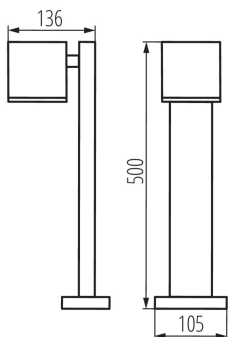

Височина [mm]: 500

ТЕХНИЧЕСКИ ДАННИ:

Номинално напрежение [V]: 220-240 AC

Номинална честота [Hz]: 50

Максимална мощност [W]: max 35

Категория на защита от токов удар: I

Източник на светлина: PAR16

източник на светлина включен в комплекта: не

Обхват на напречните сечения на използваните кабели [mm²]: 1÷2,5

Степен на защита IP: 44

ЛОГИСТИЧНИ ДАННИ:

Как е опаковано: 6

Количество бройки в междинна опаковка: 1

Количество бройки в сборна опаковка: 6

Единично нето тегло [g]: 950

Грамаж [g]: 1203.33

Дължина на единична опаковка [cm]: 14.5

Ширина на единична опаковка [cm]: 11.5

Височина на единична опаковка [cm]: 51

Тегло на кашон [kg]: 7.21998

Ширина на кашон [cm]: 37

Градинско осветително тяло със сменяем източник на светлина

Височина на кашон [cm]: 31
Дължина на кашон [cm]: 53
Вместимост на кашон [m³]: 0.060791