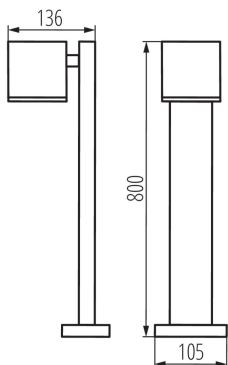

**Обхват на напречните сечения на използваните кабели [mm²]:** 1÷2,5

**Степен на защита IP:** 44

### ЛОГИСТИЧНИ ДАННИ:

**Как е опаковано:** 6

**Количество бройки в междинна опаковка:** 1

**Количество бройки в сборна опаковка:** 6

**Единично нето тегло [g]:** 1300

**Грамаж [g]:** 1675

**Дължина на единична опаковка [cm]:** 14.5

**Ширина на единична опаковка [cm]:** 11.5

**Височина на единична опаковка [cm]:** 81

**Тегло на кашон [kg]:** 10.05

**Ширина на кашон [cm]:** 37

Градинско осветително тяло със сменяем източник на светлина

**Височина на кашон [cm]:** 31  
**Дължина на кашон [cm]:** 83  
**Вместимост на кашон [m³]:** 0.095201