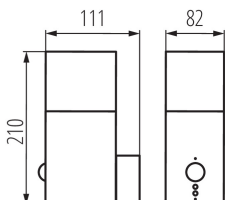

Градинско осветително тяло със сменяем източник на светлина

5905339290113

IP
44

Външните осветителни тела Kanlux VADRA са предназначени за стенов монтаж (аплици) или върху солидна основа (стълбове). Осветителните тела Kanlux VADRA се характеризират със сменяеми източници на светлина, което Ви дава възможност да избирате цвета и интензивността на Вашата домашна светлина.

ОБЩИ ДАННИ:

Цвят: антрацитен

Място на монтаж: за настенен монтаж

Място на приложение: на закрито и на открито

Микро-разстояние между контактите на релето: да

Минимално разстояние от осветявания обект: 0,2m

Wykrywanie ruchu: да

Посока на светене на осветителното тяло: горна страна

Дължина [mm]: 82

Широчина [mm]: 111

Височина [mm]: 210

Регулиране на чувствителността: да

ТЕХНИЧЕСКИ ДАННИ:

Номинално напрежение [V]: 220-240 AC

Номинална честота [Hz]: 50

Максимална мощност [W]: max 11

Категория на защита от токов удар: I

Материал на дифузера: пластмаса

Източник на светлина: GLS/CFL/LED

източник на светлина включен в комплекта: не

Цокъл: E27

Обхват на околната температура, на която може да

бъде изложен продуктът [°C]: -20÷35

Материал на корпуса: сплав на алуминий

Вид датчик: PIR

Вид присъединение: клеморед с винтови клеми

Обхват на напречните сечения на използваните кабели [mm²): 1,5÷2,5

Време за задействане на датчика [s-min]: 10-4

ъгъл на обхват на сензора [°]: 90

Настройка на осветеност, при която датчикът открива движение [lx]: 10

Степен на защита IP: 44

Обхват на датчика [m]: max 7