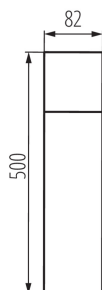

Градинско осветително тяло със сменяем източник на светлина

5905339290120

IP
44

Външните осветителни тела Kanlux VADRA са предназначени за стенов монтаж (аплици) или върху солидна основа (стълбове). Осветителните тела Kanlux VADRA се характеризират със сменяеми източници на светлина, което Ви дава възможност да избирате цвета и интензивността на Вашата домашна светлина.

ОБЩИ ДАННИ:

Цвят: антрацитен

Място на монтаж: за монтаж върху основа

Място на приложение: на закрито и на открито

Минимално разстояние от осветявания обект: 0,2m

Посока на светене на осветителното тяло: горна страна

Дължина [mm]: 82

Широчина [mm]: 82

Височина [mm]: 500

ТЕХНИЧЕСКИ ДАННИ:

Номинално напрежение [V]: 220-240 AC

Номинална честота [Hz]: 50

Максимална мощност [W]: max 11

Категория на защита от токов удар: I

Материал на дифузера: пластмаса

Източник на светлина: GLS/CFL/LED

източник на светлина включен в комплекта: не

Цокъл: E27

Обхват на околната температура, на която може да бъде изложен продуктът [°C]: -20÷35

Материал на корпуса: сплав на алуминий

Вид присъединение: клеморед с винтови клеми

Обхват на напречните сечения на използваните кабели [mm²): 1,5÷2,5

Степен на защита IP: 44

ЛОГИСТИЧНИ ДАННИ:

Как е опаковано: 6

Количество бройки в междинна опаковка: 1

Количество бройки в сборна опаковка: 6

Единично нето тегло [g]: 870

Грамаж [g]: 1050

Дължина на единична опаковка [cm]: 9

Ширина на единична опаковка [cm]: 9

Височина на единична опаковка [cm]: 51

Тегло на кашон [kg]: 6.3

Ширина на кашон [cm]: 29.5