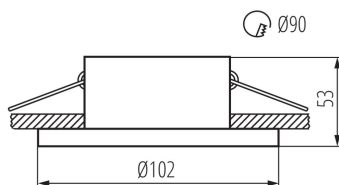

Пръстен на точково осветително тяло

5905339290311

Kanlux IMINES е уникално осветително тяло, което предлага изненадващ светлинен ефект - когато включите светлината, получавате допълнителен светлинен витраж.

ОБЩИ ДАННИ:

Цвят: матово бяло

Необходимост от използване на самоекраниращи лампи: да

Място на монтаж: за вграждане в таван

Място на приложение: на закрито

Минимално разстояние от осветявания обект: 0,5m

декоративен пръстен без керамична фасунга: да

Продуктът не е подходящ за прикриване с термоизолационен материал: да

Височина [mm]: 53

Диаметър [mm]: 102

Монтажен отвор [mm]: Ø90

ТЕХНИЧЕСКИ ДАННИ:

Номинално напрежение [V]: 12 AC; 12 DC; 220-240 AC

Максимална мощност [W]: max 10

Категория на защита от токов удар: II/III

Източник на светлина: MR16/PAR16

източник на светлина включен в комплекта: не

Цокъл: Gx5,3/GU10

Обхват на околната температура, на която може да бъде изложен продуктът [°C]: 5÷25

Материал на корпуса: пластмаса, сплав на алуминий

Ъглова настройка на осветителното тяло: none

Степен на защита IP: 20

ЛОГИСТИЧНИ ДАННИ:

Как е опаковано: 50

Количество бройки в междинна опаковка: 1

Количество бройки в сборна опаковка: 50

Единично нето тегло [g]: 120

Грамаж [g]: 167.6

Дължина на единична опаковка [cm]: 11

Ширина на единична опаковка [cm]: 11

Височина на единична опаковка [cm]: 6

Тегло на кашон [kg]: 8.38

Ширина на кашон [cm]: 24

Височина на кашон [cm]: 33

Дължина на кашон [cm]: 58

Вместимост на кашон [m³]: 0.045936