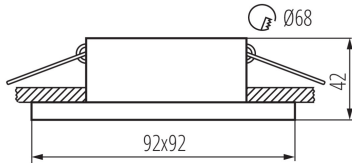

декоративен пръстен без керамична фасунга: да

Продуктът не е подходящ за прикриване с термоизолационен материал: да

Дължина [mm]: 92

Широчина [mm]: 92

Височина [mm]: 42

Монтажен отвор [mm]: Ø68

ТЕХНИЧЕСКИ ДАННИ:

Как е опаковано: 100

Количество бройки в междинна опаковка: 1

Количество бройки в сборна опаковка: 100

Единично нето тегло [g]: 144

Грамаж [g]: 179

Дължина на единична опаковка [cm]: 10

Ширина на единична опаковка [cm]: 5

Пръстен на точково осветително тяло

Височина на единична опаковка [cm]: 10

Тегло на кашон [kg]: 17.9

Ширина на кашон [cm]: 27

Височина на кашон [cm]: 43

Дължина на кашон [cm]: 53

Вместимост на кашон [m³]: 0.061533