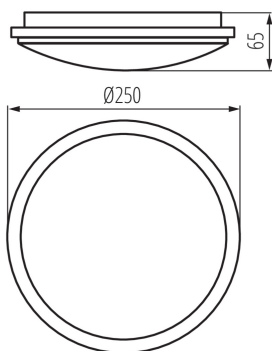

LED плафониера

5905339291608

Kanlux ORTE LED е ново семейство плафониери, при които сме обърнали специално внимание на дизайна и лесния монтаж. Допълнително за Ваше удобство предлагаме и версии с датчик за движение.

ОБЩИ ДАННИ:

Цвят: бял

Място на монтаж: за монтаж върху таван, за настенен монтаж

Място на приложение: на закрито и на открито

Минимално разстояние от осветявания обект: 0,5m

Възможност за използване с димер: не

Височина [mm]: 65

Диаметър [mm]: 250

Съдържание на живак: не

Интегриран LED източник на светлина: да

ТЕХНИЧЕСКИ ДАННИ:

Номинално напрежение [V]: 220-240 AC

Номинална честота [Hz]: 50

Максимална мощност [W]: 18

Категория на защита от токов удар: II

Материал на дифузера: пластмаса

Вид диод: LED SMD

Светлинен поток на осветителното тяло [lm]: 1600

Полезния светлинен поток на светлинния източник

Φuse [LM]: 2200

Полезния светлинен поток на светлинния източник

Φuse [LM]: в сфера

Цвят на светлината: бяла

Корелираната цветна температура [K]: 4000

Устойчивост на цвета в елипсите на Макадам: ≤6

Индекс на цвето предаване: 80

Експлоатационен срок на лампата [h]: 20000

Коефициент на запазване на светлинния поток на лампата след изтичане на номиналния срок на експлоатация: L70B50

Брой цикли вкл. / изкл.: ≥20000

Ъгъл на светене [°]: 120

Светлинна ефективност на лампата [lm/W]: 89

Обхват на околната температура, на която може да бъде изложен продуктът [°C]: -20÷35

Материал на корпуса: пластмаса

Вид присъединение: самозакljučващи се клеми

Обхват на напречните сечения на използваните кабели