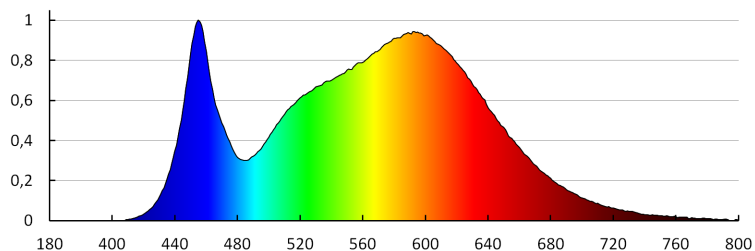

ЛОГИСТИЧНИ ДАННИ:

Как е опаковано: 10

Количество бройки в междинна опаковка: 1

Количество бройки в сборна опаковка: 10

Единично нето тегло [g]: 470

Грамаж [g]: 671

Дължина на единична опаковка [cm]: 25.5

Ширина на единична опаковка [cm]: 7

Височина на единична опаковка [cm]: 25.5

Тегло на кашон [kg]: 6.71

Ширина на кашон [cm]: 37.5

Височина на кашон [cm]: 28.5

Дължина на кашон [cm]: 52

Вместимост на кашон [m³]: 0.055575

KANLUX S.A. (kat 29160) ORTE LED 18W-NW-O / LDC (Polar)