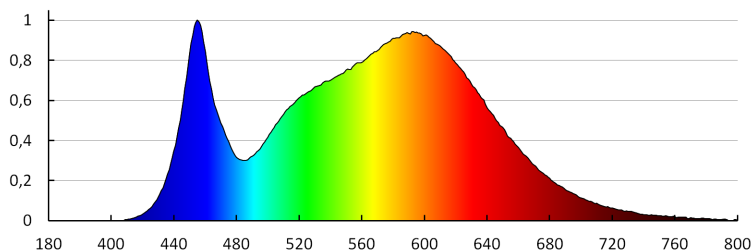

ЛОГИСТИЧНИ ДАННИ:

Как е опаковано: 10

Количество бройки в междинна опаковка: 1

Количество бройки в сборна опаковка: 10

Единично нето тегло [g]: 560

Грамаж [g]: 816

Дължина на единична опаковка [cm]: 29.5

Ширина на единична опаковка [cm]: 7.5

Височина на единична опаковка [cm]: 29.5

Тегло на кашон [kg]: 8.16

Ширина на кашон [cm]: 40

Височина на кашон [cm]: 32.5

Дължина на кашон [cm]: 60

Вместимост на кашон [m³]: 0.078

KANLUX S.A. (kat 29161) ORTE LED 24W-NW-O / LDC (Polar)