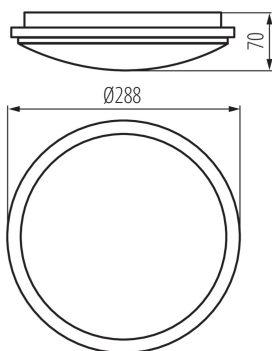

LED плафониера

5905339291615

Kanlux ORTE LED е ново семейство плафониери, при които сме обърнали специално внимание на дизайна и лесния монтаж. Допълнително за Ваше удобство предлагаме и версии с датчик за движение.

ОБЩИ ДАННИ:

Цвят: бял

Място на монтаж: за монтаж върху таван, за настенен монтаж

Място на приложение: на закрито и на открито

Минимално разстояние от осветявания обект: 0,5m

Възможност за използване с димер: не

Височина [mm]: 70

Диаметър [mm]: 288

Съдържание на живак: не

Интегриран LED източник на светлина: да

ТЕХНИЧЕСКИ ДАННИ:

Номинално напрежение [V]: 220-240 AC

Номинална честота [Hz]: 50

Максимална мощност [W]: 24

Категория на защита от токов удар: II

Материал на дифузера: пластмаса

Вид диод: LED SMD

Светлинен поток на осветителното тяло [lm]: 2200

Полезния светлинен поток на светлинния източник

Фuse [LM]: 2900

Полезния светлинен поток на светлинния източник

Фuse [LM]: в сфера

Цвят на светлината: бяла

Корелираната цветна температура [K]: 4000

Устойчивост на цвета в елипсите на Макадам: ≤ 6

Индекс на цвето предаване: 80

Експлоатационен срок на лампата [h]: 20000

Коефициент на запазване на светлинния поток на лампата след изтичане на номиналния срок на експлоатация: L70B50

Брой цикли вкл. / изкл.: ≥ 20000

Ъгъл на светене [°]: 120

Светлинна ефективност на лампата [lm/W]: 92

Обхват на околната температура, на която може да бъде изложен продуктът [°C]: -20÷35

Материал на корпуса: пластмаса

Вид присъединение: самозакljučващи се клеми

Обхват на напречните сечения на използваните кабели