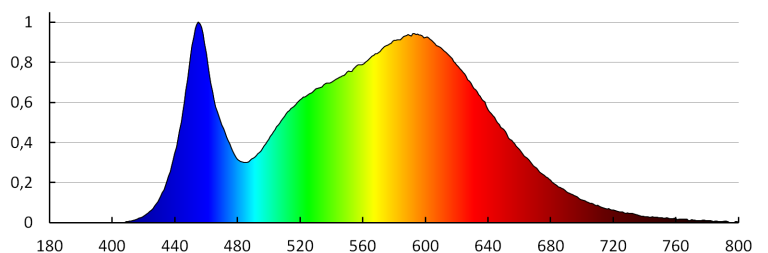

ЛОГИСТИЧНИ ДАННИ:

Как е опаковано: 10

Количество бройки в междинна опаковка: 1

Количество бройки в сборна опаковка: 10

Единично нето тегло [g]: 480

Грамаж [g]: 681

Дължина на единична опаковка [cm]: 25.5

Ширина на единична опаковка [cm]: 7

Височина на единична опаковка [cm]: 25.5

Тегло на кашон [kg]: 6.81

Ширина на кашон [cm]: 37.5

Височина на кашон [cm]: 28.5

Дължина на кашон [cm]: 52

Вместимост на кашон [m³]: 0.055575