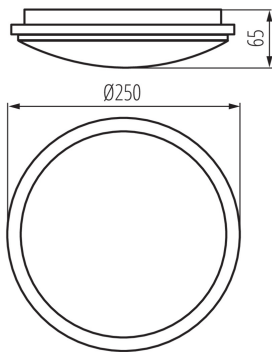

Възможност за използване с димер: не

Wykrywanie ruchu: да

Височина [mm]: 65

Диаметър [mm]: 250

Регулиране на чувствителността: да

Съдържание на живак: не

Интегриран LED източник на светлина: да

ТЕХНИЧЕСКИ ДАННИ:

Ъгъл на светене [°]: 120

Светлинна ефективност на лампата [lm/W]: 89

Обхват на околната температура, на която може да бъде изложен продуктът [°C]: -20÷35

LED плафониера

Материал на корпуса: пластмаса

Вид датчик: микровълнов