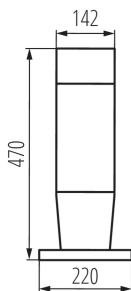

Архитектурно осветително тяло със сменяем източник на светлина

5905339291714

IP
54

XXL
size

Kanlux INVO OP е серия от външни архитектурни осветителни тела. Цялото семейство се състои от стълбове и фасадни осветителни тела. В осветителните тела Kanlux INVO ще използвате любимия си цвят на светлината, защото той е адаптиран към сменяеми източници с цокъл E27.

ОБЩИ ДАННИ:

Цвят: графитен

Място на монтаж: за монтаж върху основа

Място на приложение: на закрито и на открито

Минимално разстояние от осветявания обект: 0,5m

Сменяем източник на светлина: да

Дължина [mm]: 220

Широчина [mm]: 220

Височина [mm]: 470

ТЕХНИЧЕСКИ ДАННИ:

Номинално напрежение [V]: 220-240 AC

Номинална честота [Hz]: 50

Максимална мощност [W]: max 20

Категория на защита от токов удар: II

Материал на дифузера: пластмаса

Източник на светлина: GLS/CFL/LED

източник на светлина включен в комплекта: не

Цокъл: E27

Обхват на околната температура, на която може да бъде изложен продуктът [°C]: -20÷35

Материал на корпуса: пластмаса

Вид присъединение: клеморед

Обхват на напречните сечения на използваните кабели [mm²]: 0,75÷1,5

Степен на защита IP: 54

ЛОГИСТИЧНИ ДАННИ:

Как е опаковано: 1

Количество бройки в междинна опаковка: 1

Количество бройки в сборна опаковка: 1

Единично нето тегло [g]: 1750

Грамаж [g]: 2390

Дължина на единична опаковка [cm]: 26.5

Ширина на единична опаковка [cm]: 26.5

Височина на единична опаковка [cm]: 53

Тегло на кашон [kg]: 2.39

Ширина на кашон [cm]: 26.5