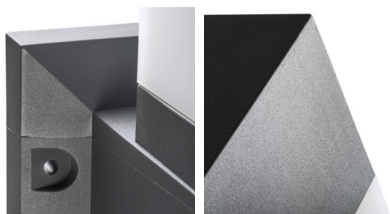

Архитектурно осветително тяло със сменяем източник на светлина

5905339291714

IP  
54

XXL  
size

Kanlux INVO OP е серия от външни архитектурни осветителни тела. Цялото семейство се състои от стълбове и фасадни осветителни тела. В осветителните тела Kanlux INVO ще използвате любимия си цвят на светлината, защото той е адаптиран към сменяеми източници с цокъл E27.