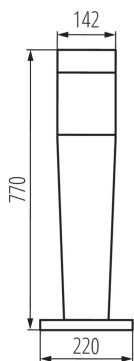

Архитектурно осветително тяло със сменяем източник на светлина

5905339291721

IP
54

XXL
size

Kanlux INVO OP е серия от външни архитектурни осветителни тела. Цялото семейство се състои от стълбове и фасадни осветителни тела. В осветителните тела Kanlux INVO ще използвате любимия си цвят на светлината, защото той е адаптиран към сменяеми източници с цокъл E27.

ОБЩИ ДАННИ:

Цвят: графитен

Място на монтаж: за монтаж върху основа

Място на приложение: на закрито и на открито

Минимално разстояние от осветявания обект: 0,5m

Сменяем източник на светлина: да

Дължина [mm]: 220

Широчина [mm]: 220

Височина [mm]: 770

ТЕХНИЧЕСКИ ДАННИ:

Номинално напрежение [V]: 220-240 AC

Номинална честота [Hz]: 50

Максимална мощност [W]: max 20

Категория на защита от токов удар: II

Материал на дифузера: пластмаса

Източник на светлина: GLS/CFL/LED

източник на светлина включен в комплекта: не

Цокъл: E27

Обхват на околната температура, на която може да бъде изложен продуктът [°C]: -20÷35

Материал на корпуса: пластмаса

Вид присъединение: клеморед

Обхват на напречните сечения на използваните кабели [mm²]: 0,75÷1,5

Степен на защита IP: 54

ЛОГИСТИЧНИ ДАННИ:

Как е опаковано: 1

Количество бройки в междинна опаковка: 1

Количество бройки в сборна опаковка: 1

Единично нето тегло [g]: 2470

Грамаж [g]: 3130

Дължина на единична опаковка [cm]: 26.5

Ширина на единична опаковка [cm]: 26.5

Височина на единична опаковка [cm]: 83.5

Тегло на кашон [kg]: 3.13

Ширина на кашон [cm]: 26.5