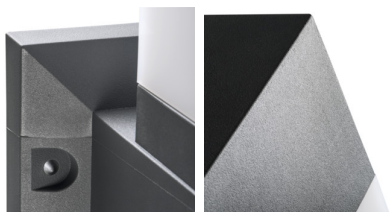

Архитектурно осветително тяло със сменяем източник на светлина

5905339291721

IP
54

XXL
size

Kanlux INVO OP е серия от външни архитектурни осветителни тела. Цялото семейство се състои от стълбове и фасадни осветителни тела. В осветителните тела Kanlux INVO ще използвате любимия си цвят на светлината, защото той е адаптиран към сменяеми източници с цокъл E27.

ОБЩИ ДАННИ:

Цвят: графитен

Място на монтаж: за монтаж върху основа

Място на приложение: на закрито и на открито

Минимално разстояние от осветявания обект: 0,5m

Сменяем източник на светлина: да

Дължина [mm]: 220