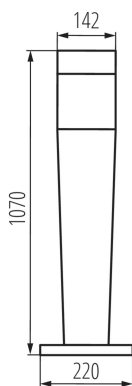

Архитектурно осветително тяло със сменяем източник на светлина

5905339291738

IP
54

XXL
size

Kanlux INVO OP е серия от външни архитектурни осветителни тела. Цялото семейство се състои от стълбове и фасадни осветителни тела. В осветителните тела Kanlux INVO ще използвате любимия си цвят на светлината, защото той е адаптиран към сменяеми източници с цокъл E27.

ОБЩИ ДАННИ:

Цвят: графитен

Място на монтаж: за монтаж върху основа

Място на приложение: на закрито и на открито

Минимално разстояние от осветявания обект: 0,5m

Сменяем източник на светлина: да

Дължина [mm]: 220

Широчина [mm]: 220

Височина [mm]: 1070

ТЕХНИЧЕСКИ ДАННИ:

Номинално напрежение [V]: 220-240 AC

Номинална честота [Hz]: 50

Максимална мощност [W]: max 20

Категория на защита от токов удар: II

Материал на дифузера: пластмаса

Източник на светлина: GLS/CFL/LED

източник на светлина включен в комплекта: не

Цокъл: E27

Обхват на околната температура, на която може да бъде изложен продуктът [°C]: -20÷35

Материал на корпуса: пластмаса

Вид присъединение: клеморед

Обхват на напречните сечения на използваните кабели [mm²]: 0,75÷1,5

Степен на защита IP: 54

ЛОГИСТИЧНИ ДАННИ:

Как е опаковано: 1

Количество бройки в междинна опаковка: 1

Количество бройки в сборна опаковка: 1

Единично нето тегло [g]: 2970

Грамаж [g]: 3840

Дължина на единична опаковка [cm]: 26.5

Ширина на единична опаковка [cm]: 26.5

Височина на единична опаковка [cm]: 113

Тегло на кашон [kg]: 3.84

Ширина на кашон [cm]: 26.5