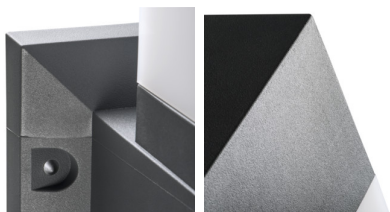

Архитектурно осветително тяло със сменяем източник на светлина

5905339291738

IP  
54

XXL  
size

Kanlux INVO OP е серия от външни архитектурни осветителни тела. Цялото семейство се състои от стълбове и фасадни осветителни тела. В осветителните тела Kanlux INVO ще използвате любимия си цвят на светлината, защото той е адаптиран към сменяеми източници с цокъл E27.