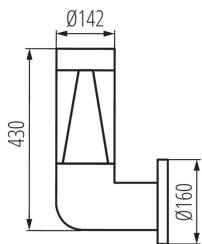

Архитектурно осветително тяло със сменяем източник на светлина

5905339291745

IP
54

XXL
size

Kanlux INVO TR е серия архитектурни осветителни тела със сменяем източник на светлина GU10. Външните стълбове и фасадни осветители много ефектно разпространяват светлината не само в градината, но осветяват и алейки и пътеки за разходки. Всяко осветително тяло има 3 източника на светлина.

ОБЩИ ДАННИ:

Цвят: графитен

Място на монтаж: за настенен монтаж

Място на приложение: на закрито и на открито

Минимално разстояние от осветявания обект: 0,5m

Сменяем източник на светлина: да

Дължина [mm]: 160

Широчина [mm]: 160

Височина [mm]: 430

ТЕХНИЧЕСКИ ДАННИ:

Номинално напрежение [V]: 220-240 AC

Номинална честота [Hz]: 50

Максимална мощност [W]: 3 x max 3,5

Категория на защита от токов удар: II

Материал на дифузера: пластмаса

Източник на светлина: PAR16

източник на светлина включен в комплекта: не

Цокъл: GU10

Обхват на околната температура, на която може да бъде изложен продуктът [°C]: -20÷35

Материал на корпуса: пластмаса

Вид присъединение: самозакljučващи се клеми

Обхват на напречните сечения на използваните кабели [mm²]: 0,75÷2,5

Степен на защита IP: 54

ЛОГИСТИЧНИ ДАННИ:

Как е опаковано: 1

Количество бройки в междинна опаковка: 1

Количество бройки в сборна опаковка: 1

Единично нето тегло [g]: 1580

Грамаж [g]: 2220

Дължина на единична опаковка [cm]: 26.5

Ширина на единична опаковка [cm]: 26.5

Височина на единична опаковка [cm]: 53

Тегло на кашон [kg]: 2.22

Ширина на кашон [cm]: 26.5