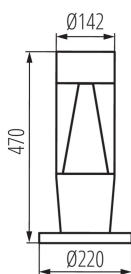

Архитектурно осветително тяло със сменяем източник на светлина

5905339291752

IP
54

XXL
size

Kanlux INVO TR е серия архитектурни осветителни тела със сменяем източник на светлина GU10. Външните стълбове и фасадни осветители много ефектно разпространяват светлината не само в градината, но осветяват и алейки и пътеки за разходки. Всяко осветително тяло има 3 източника на светлина.

ОБЩИ ДАННИ:

Цвят: графитен

Място на монтаж: за монтаж върху основа

Място на приложение: на закрито и на открито

Минимално разстояние от осветявания обект: 0,5m

Сменяем източник на светлина: да

Дължина [mm]: 220

Широчина [mm]: 220

Височина [mm]: 470

ТЕХНИЧЕСКИ ДАННИ:

Номинално напрежение [V]: 220-240 AC

Номинална честота [Hz]: 50

Максимална мощност [W]: 3 x max 3,5

Категория на защита от токов удар: II

Материал на дифузера: пластмаса

Източник на светлина: PAR16

източник на светлина включен в комплекта: не

Цокъл: GU10

Обхват на околната температура, на която може да бъде изложен продуктът [°C]: -20÷35

Материал на корпуса: пластмаса

Вид присъединение: самозакljučващи се клеми

Обхват на напречните сечения на използваните кабели [mm²]: 0,75÷2,5

Степен на защита IP: 54

ЛОГИСТИЧНИ ДАННИ:

Как е опаковано: 1

Количество бройки в междинна опаковка: 1

Количество бройки в сборна опаковка: 1

Единично нето тегло [g]: 1560

Грамаж [g]: 2200

Дължина на единична опаковка [cm]: 26.5

Ширина на единична опаковка [cm]: 26.5

Височина на единична опаковка [cm]: 53

Тегло на кашон [kg]: 2.2

Ширина на кашон [cm]: 26.5