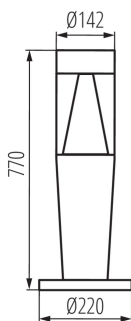

Архитектурно осветително тяло със сменяем източник на светлина

5905339291769

IP
54

XXL
size

Kanlux INVO TR е серия архитектурни осветителни тела със сменяем източник на светлина GU10. Външните стълбове и фасадни осветители много ефектно разпространяват светлината не само в градината, но осветяват и алейки и пътеки за разходки. Всяко осветително тяло има 3 източника на светлина.

ОБЩИ ДАННИ:

Цвят: графитен

Място на монтаж: за монтаж върху основа

Място на приложение: на закрито и на открито

Минимално разстояние от осветявания обект: 0,5m

Сменяем източник на светлина: да

Дължина [mm]: 220

Широчина [mm]: 220

Височина [mm]: 770

ТЕХНИЧЕСКИ ДАННИ:

Номинално напрежение [V]: 220-240 AC

Номинална честота [Hz]: 50

Максимална мощност [W]: 3 x max 3,5

Категория на защита от токов удар: II

Материал на дифузера: пластмаса

Източник на светлина: PAR16

източник на светлина включен в комплекта: не

Цокъл: GU10

Обхват на околната температура, на която може да бъде изложен продуктът [°C]: -20÷35

Материал на корпуса: пластмаса

Вид присъединение: самозакljučващи се клеми

Обхват на напречните сечения на използваните кабели [mm²]: 0,75÷2,5

Степен на защита IP: 54

ЛОГИСТИЧНИ ДАННИ:

Как е опаковано: 1

Количество бройки в междинна опаковка: 1

Количество бройки в сборна опаковка: 1

Единично нето тегло [g]: 2130

Грамаж [g]: 2790

Дължина на единична опаковка [cm]: 26.5

Ширина на единична опаковка [cm]: 26.5

Височина на единична опаковка [cm]: 83.5

Тегло на кашон [kg]: 2.79

Ширина на кашон [cm]: 26.5