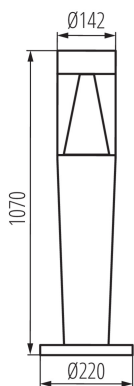

Архитектурно осветително тяло със сменяем източник на светлина

5905339291776

IP
54

XXL
size

Kanlux INVO TR е серия архитектурни осветителни тела със сменяем източник на светлина GU10. Външните стълбове и фасадни осветители много ефектно разпространяват светлината не само в градината, но осветяват и алейки и пътеки за разходки. Всяко осветително тяло има 3 източника на светлина.

ОБЩИ ДАННИ:

Цвят: графитен

Място на монтаж: за монтаж върху основа

Място на приложение: на закрито и на открито

Минимално разстояние от осветявания обект: 0,5m

Сменяем източник на светлина: да

Дължина [mm]: 220

Широчина [mm]: 220

Височина [mm]: 1070

ТЕХНИЧЕСКИ ДАННИ:

Номинално напрежение [V]: 220-240 AC

Номинална честота [Hz]: 50

Максимална мощност [W]: 3 x max 3,5

Категория на защита от токов удар: II

Материал на дифузера: пластмаса

Източник на светлина: PAR16

източник на светлина включен в комплекта: не

Цокъл: GU10

Обхват на околната температура, на която може да бъде изложен продуктът [°C]: -20÷35

Материал на корпуса: пластмаса

Вид присъединение: самозакljučващи се клеми

Обхват на напречните сечения на използваните кабели [mm²]: 0,75÷2,5

Степен на защита IP: 54

ЛОГИСТИЧНИ ДАННИ:

Как е опаковано: 1

Количество бройки в междинна опаковка: 1

Количество бройки в сборна опаковка: 1

Единично нето тегло [g]: 2500

Грамаж [g]: 3370

Дължина на единична опаковка [cm]: 26.5

Ширина на единична опаковка [cm]: 26.5

Височина на единична опаковка [cm]: 113

Тегло на кашон [kg]: 3.37

Ширина на кашон [cm]: 26.5