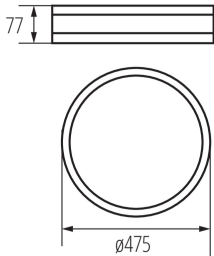

Плафониера

ЛОГИСТИЧНИ ДАННИ:

Как е опаковано: 1

Количество бройки в междинна опаковка: 1

Количество бройки в сборна опаковка: 1

Единично нето тегло [g]: 3052

Грамаж [g]: 3420

Дължина на единична опаковка [cm]: 49

Ширина на единична опаковка [cm]: 48

Височина на единична опаковка [cm]: 9

Тегло на кашон [kg]: 3.42

Ширина на кашон [cm]: 48

Височина на кашон [cm]: 9

Дължина на кашон [cm]: 49

Вместимост на кашон [m³]: 0.021168