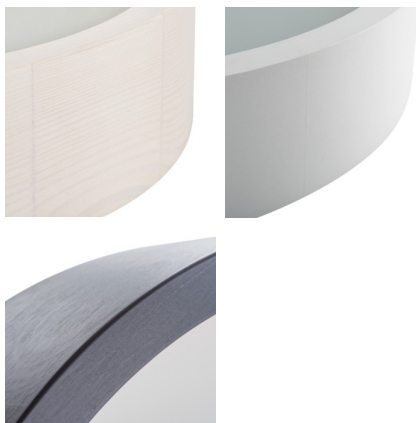

Плафониера

5905339292056

Оригиналните и същевременно стилни кръгли осветителни тела Kanlux JASMIN се отличават с модерен и привлекателен дизайн. Корпусът на плафонерата е изработен от дърво и ецвано (сатеново) стъкло, което осигурява равномерно разпространение на светлината. Класическата комбинация от дърво и стъкло прави плафонерата едно много универсално решение за осветление.