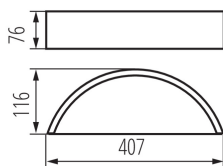

Стенно осветително тяло

5905339292094

Аплиците Kanlux JASMIN са старателно изработени дървени осветителни тела, които дават възможност за интересна аранжировка на помещението. Ефективният корпус, съчетан със сатенено стъкло, което осигурява равномерно разпределение на светлината, ще придаде неповторима атмосфера на всеки интериор.

ОБЩИ ДАННИ:

Цвят: черен

Място на монтаж: за настенен монтаж

Място на приложение: на закрито

Минимално разстояние от осветявания обект: 0,5m

Продуктът не е подходящ за прикриване с термоизолационен материал: да

Посока на светене на осветителното тяло: нагоре и надолу

Дължина [mm]: 407

Широчина [mm]: 116

Височина [mm]: 76

ТЕХНИЧЕСКИ ДАННИ:

Номинално напрежение [V]: 220-240 AC

Номинална честота [Hz]: 50

Максимална мощност [W]: max 20

Категория на защита от токов удар: I

Материал на дифузера: стъкло

Източник на светлина: GLS/CFL/LED

източник на светлина включен в комплекта: не

Цокъл: E27

Обхват на околната температура, на която може да бъде изложен продуктът [°C]: 5÷25

Материал на корпуса: дърво

Вид присъединение: клеморед

Обхват на напречните сечения на използваните кабели [mm²): 1÷1,5

Степен на защита IP: 20

ЛОГИСТИЧНИ ДАННИ:

Как е опаковано: 1

Количество бройки в междинна опаковка: 1

Количество бройки в сборна опаковка: 1

Единично нето тегло [g]: 1050

Грамаж [g]: 1230

Дължина на единична опаковка [cm]: 43

Ширина на единична опаковка [cm]: 17.5