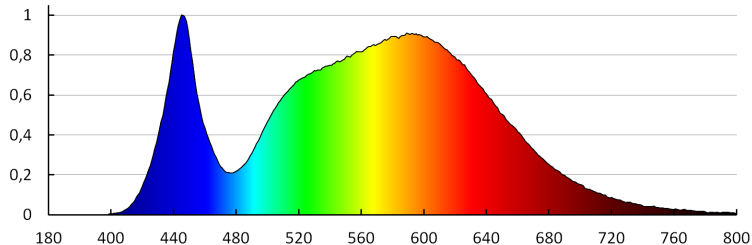

ЛОГИСТИЧНИ ДАННИ:

Мерна единица: брой

Как е опаковано: 20

Количество бройки в междинна опаковка: 1

Количество бройки в сборна опаковка: 20

Единично нето тегло [g] : 320

Грамаж [g] : 518

Дължина на единична опаковка [cm] : 7.5

Ширина на единична опаковка [cm] : 3.5

Височина на единична опаковка [cm] : 116

Тегло на кашон [kg] : 10.36

Ширина на кашон [cm] : 32

Височина на кашон [cm] : 19.5

Дължина на кашон [cm] : 117.5

Вместимост на кашон [m³] : 0.07332