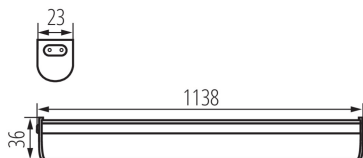

29213 MERA LED 20W NW

LED осветително тяло за монтаж под шкафовe