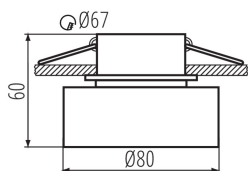

Пръстен на точково осветително тяло

5905339292315

ОБЩИ ДАННИ:

Цвят: бял / златен

Място на монтаж: за вграждане в таван

Място на приложение: на закрито

Минимално разстояние от осветявания обект: 0,5m
декоративен пръстен без керамична фасунга: да

Продуктът не е подходящ за прикриване с
термоизолационен материал: да

Височина [mm]: 60

Диаметър [mm]: 80

Монтажен отвор [mm]: Ø67

ТЕХНИЧЕСКИ ДАННИ:

Номинално напрежение [V]: 12 AC; 12 DC; 220-240 AC

Максимална мощност [W]: max 10

Единично нето тегло [g]: 116

Грамаж [g]: 161.4

Дължина на единична опаковка [cm]: 8.5

Ширина на единична опаковка [cm]: 8.5

Височина на единична опаковка [cm]: 7.5

Тегло на кашон [kg]: 8.07

Ширина на кашон [cm]: 17

Височина на кашон [cm]: 45

Дължина на кашон [cm]: 47

Вместимост на кашон [m³]: 0.035955

ДОПЪЛНИТЕЛНА ИНФОРМАЦИЯ:

- декоративен пръстен без керамична фасунга

Пръстен на точково осветително тяло