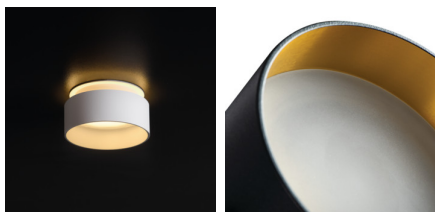

### ОБЩИ ДАННИ:

**Цвят:** черен/златен

**Място на монтаж:** за вграждане в таван

**Място на приложение:** на закрито

**Минимално разстояние от осветявания обект:** 0,5m  
декоративен пръстен без керамична фасунга: да

**Цокъл:** Gx5,3/GU10

**Обхват на околната температура, на която може да бъде изложен продуктът [°C]:** 5÷25

**Материал на корпуса:** сплав на алуминий

**Ъглова настройка на осветителното тяло:** none

**Степен на защита IP:** 20