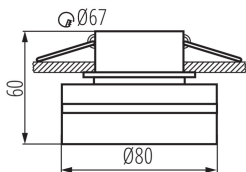

Пръстен на точково осветително тяло

5905339292339

ОБЩИ ДАННИ:

Цвят: бял / златен

Място на монтаж: за вграждане в таван

Място на приложение: на закрито

Минимално разстояние от осветявания обект: 0,5m
декоративен пръстен без керамична фасунга: да

Продуктът не е подходящ за прикриване с
термоизолационен материал: да

Височина [mm]: 60

Диаметър [mm]: 80

Монтажен отвор [mm]: Ø67

ТЕХНИЧЕСКИ ДАННИ:

Номинално напрежение [V]: 12 AC; 12 DC; 220-240 AC

Максимална мощност [W]: max 10

Категория на защита от токов удар: II/III

Източник на светлина: MR16/PAR16

източник на светлина включен в комплекта: не

Цокъл: Gx5,3/GU10

Обхват на околната температура, на която може да
бъде изложен продуктът [°C]: 5÷25

Материал на корпуса: сплав на алуминий

Ъглова настройка на осветителното тяло: none

Степен на защита IP: 20

ЛОГИСТИЧНИ ДАННИ:

Как е опаковано: 50

Количество бройки в междинна опаковка: 1

Количество бройки в сборна опаковка: 50

Единично нето тегло [g]: 132

Грамаж [g]: 174.6

Дължина на единична опаковка [cm]: 8.5

Ширина на единична опаковка [cm]: 8.5

Височина на единична опаковка [cm]: 7.5

Тегло на кашон [kg]: 8.73

Ширина на кашон [cm]: 17

Височина на кашон [cm]: 45

Дължина на кашон [cm]: 47

Вместимост на кашон [m³]: 0.035955

ДОПЪЛНИТЕЛНА ИНФОРМАЦИЯ:

- декоративен пръстен без керамична фасунга