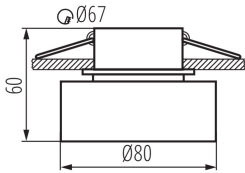

Пръстен на точково осветително тяло