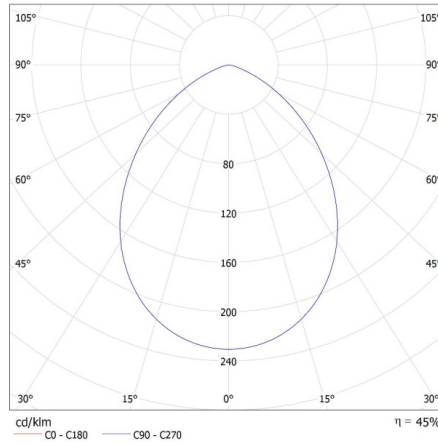

KANLUX S.A. (kat 29235) GOVIK DSO-W + IQ-LED ... 7W / LDC (Polar)