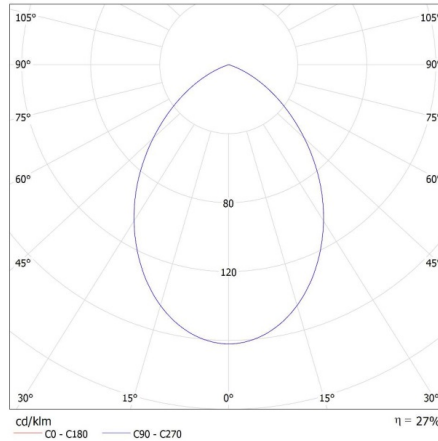

ДОПЪЛНИТЕЛНА ИНФОРМАЦИЯ:

- декоративен пръстен без керамична фасунга

KANLUX S.A. (kat 29237) GOVIK ST DSO-B + IQ-LED ... 7W / LDC (Polar)