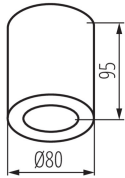

Височина [mm]: 95

Диаметър [mm]: 80

ТЕХНИЧЕСКИ ДАННИ:

Номинално напрежение [V]: 220-240 AC

Номинална честота [Hz]: 50

Максимална мощност [W]: max 10

Категория на защита от токов удар: II

Материал на дифузера: пластмаса

Вид присъединение: клеморед с винтови клеми

Обхват на напречните сечения на използваните кабели

[mm²): 0,75÷1,5

Степен на защита IP: 44

ЛОГИСТИЧНИ ДАННИ:

Как е опаковано: 20

Количество бройки в междинна опаковка: 1

Количество бройки в сборна опаковка: 20

Единично нето тегло [g]: 280

Грамаж [g]: 334

Дължина на единична опаковка [cm]: 9

Ширина на единична опаковка [cm]: 9

Височина на единична опаковка [cm]: 10.5

Точково таванно осветително тяло

Тегло на кашон [kg]: 6.68
Ширина на кашон [cm]: 19.5
Височина на кашон [cm]: 23
Дължина на кашон [cm]: 45
Вместимост на кашон [m³]: 0.020183