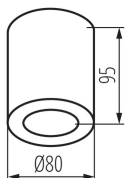

Точково таванно осветително тяло

5905339292421

IP
44

KANLUX SANI IP44 са повърхностни осветителни тела. Характеризират се с опростена стилистика и са достъпни в два цвята - бял и черен. Високата степен на защита на осветителните тела (IP44) дава възможност да се използват в помещения, в които електрическите уреди са изложени на повишена влажност и риск от заливане с вода, напр. в банята и кухнята.

ОБЩИ ДАННИ:

Цвят: сатенен никел

Място на монтаж: за монтаж върху таван

Място на приложение: на закрито

Минимално разстояние от осветявания обект: 0,5m

Продуктът не е подходящ за прикриване с

термоизолационен материал: да

Височина [mm]: 95

Диаметър [mm]: 80

ТЕХНИЧЕСКИ ДАННИ:

Номинално напрежение [V]: 220-240 AC

Номинална честота [Hz]: 50

Максимална мощност [W]: max 10

Категория на защита от токов удар: II

Материал на дифузера: пластмаса

Източник на светлина: PAR16

източник на светлина включен в комплекта: не

Цокъл: GU10

Обхват на околната температура, на която може да

бъде изложен продуктът [°C]: 5÷25

Материал на корпуса: сплав на алуминий

Вид присъединение: клеморед с винтови клеми

Обхват на напречните сечения на използваните кабели

[mm²): 0,75÷1,5

Степен на защита IP: 44

ЛОГИСТИЧНИ ДАННИ:

Как е опаковано: 20

Количество бройки в междинна опаковка: 1

Количество бройки в сборна опаковка: 20

Единично нето тегло [g]: 280

Грамаж [g]: 334

Дължина на единична опаковка [cm]: 9

Ширина на единична опаковка [cm]: 9

Височина на единична опаковка [cm]: 10.5