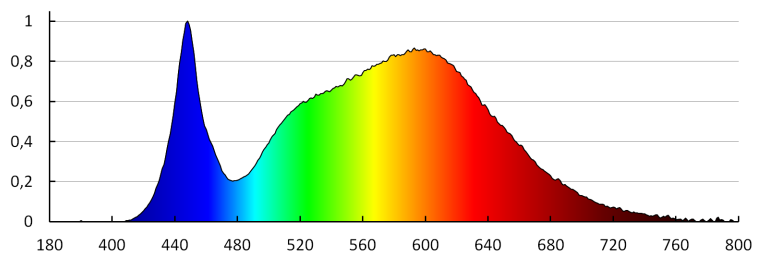

ЛОГИСТИЧНИ ДАННИ:

Как е опаковано: 20

Количество бройки в междинна опаковка: 1

Количество бройки в сборна опаковка: 20

Единично нето тегло [g]: 580

Грамаж [g]: 686

Дължина на единична опаковка [cm]: 23

Ширина на единична опаковка [cm]: 9

Височина на единична опаковка [cm]: 10

Тегло на кашон [kg]: 13.72

Ширина на кашон [cm]: 22

Височина на кашон [cm]: 48

Дължина на кашон [cm]: 48

Вместимост на кашон [m³]: 0.050688

KANLUX S.A. (kat 29260) BISO LED EL 8W-GR / LDC (Polar)