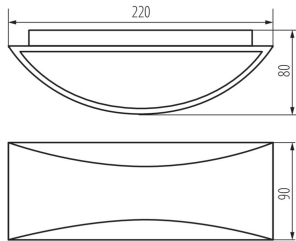

Фасадно осветително тяло