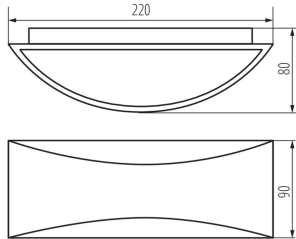

Фасадно осветително тяло