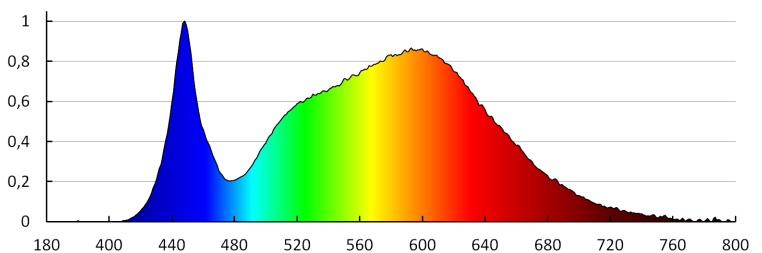

ЛОГИСТИЧНИ ДАННИ:

Как е опаковано: 20

Количество бройки в междинна опаковка: 1

Количество бройки в сборна опаковка: 20

Единично нето тегло [g]: 580

Грамаж [g]: 686

Дължина на единична опаковка [cm]: 23

Ширина на единична опаковка [cm]: 9

Височина на единична опаковка [cm]: 10

Тегло на кашон [kg]: 13.72

Ширина на кашон [cm]: 22

Височина на кашон [cm]: 48

Дължина на кашон [cm]: 48

Вместимост на кашон [m³]: 0.050688

KANLUX S.A. (kat 29261) BISO LED EL 8W-W / LDC (Polar)