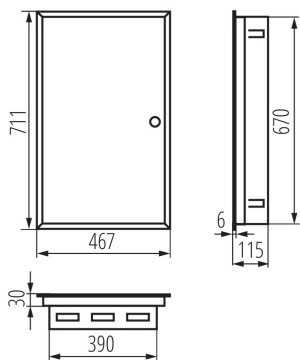

29322 KP-DB-I-MF-418

Разпределително табло

5905339293220

ОБЩИ ДАННИ:

Цвят: бял

Цвят на вратата: бял

Място на монтаж: за вграждане в стена

Норма: PN-EN 62208

Дължина [mm]: 467

Широчина [mm]: 115

Височина [mm]: 711

ТЕХНИЧЕСКИ ДАННИ:

Номинално напрежение [V]: 230/400 AC

Номинален ток [A]: 63

Номинална честота [Hz]: 50

Категория на защита от токов удар : I

Материал: стомана

Брой модули: 4x18P

Степен на защита IP: 30

брой редове: 4

ЛОГИСТИЧНИ ДАННИ:

Мерна единица: брой

Как е опаковано: 1

Количество бройки в междинна опаковка: 1

Ширина на кашон [cm]: 53

Височина на кашон [cm]: 12

Дължина на кашон [cm]: 75

Вместимост на кашон [m³]: 0.0477