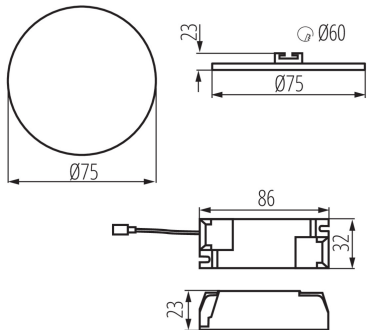

Осветително тяло downlight