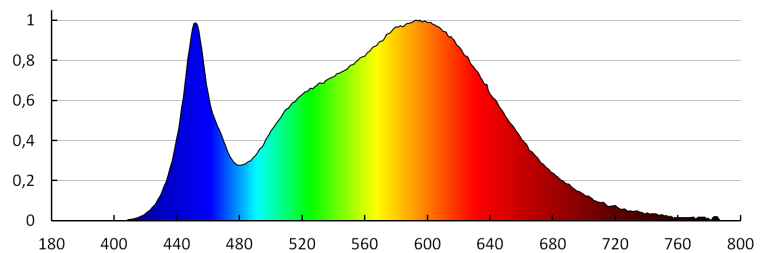

ЛОГИСТИЧНИ ДАННИ:

Как е опаковано: 100

Количество бройки в сборна опаковка: 100

Единично нето тегло [g]: 90

Грамаж [g]: 122

Дължина на единична опаковка [cm]: 10.5

Ширина на единична опаковка [cm]: 3

Височина на единична опаковка [cm]: 11

Тегло на кашон [kg]: 12.2

Ширина на кашон [cm]: 23

Височина на кашон [cm]: 24.5

Дължина на кашон [cm]: 78

Вместимост на кашон [m³]: 0.043953

KANLUX S.A. (kat 29580) AREL LED DO 6W-NW / LDC (Polar)