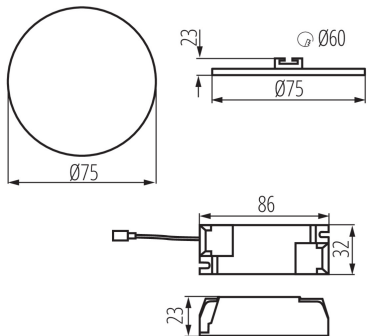

**Височина [mm]:** 23

**Диаметър [mm]:** 75

**Монтажен отвор [mm]:** Ø60

**Интегриран LED източник на светлина:** да

**Ъгъл на светене [°]:** 120

**Светлинна ефективност на лампата [lm/W]:** 73

**Обхват на околната температура, на която може да бъде изложен продуктът [°C]:** 5÷25

**Материал на корпуса:** сплав на алуминий

**Вид присъединение:** клеморед

Осветително тяло downlight

Обхват на напречните сечения на използваните кабели [mm<sup>2</sup>]: 0,75-1,5

Време за загряване на лампата [s]: ≤1

Време за пускане на лампата [s]: ≤0,5

Тегло на кашон [kg]: 12.2

Ширина на кашон [cm]: 23

Височина на кашон [cm]: 24.5

Дължина на кашон [cm]: 78

Вместимост на кашон [m<sup>3</sup>]: 0.043953

KANLUX S.A. (kat 29581) AREL LED DO 6W-WW / LDC (Polar)