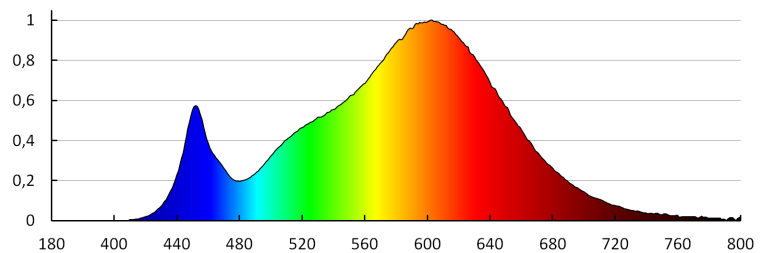

ЛОГИСТИЧНИ ДАННИ:

Как е опаковано: 100

Количество бройки в сборна опаковка: 100

Единично нето тегло [g]: 90

Грамаж [g]: 122

Дължина на единична опаковка [cm]: 10.5

Ширина на единична опаковка [cm]: 3

Височина на единична опаковка [cm]: 11

Тегло на кашон [kg]: 12.2

Ширина на кашон [cm]: 23

Височина на кашон [cm]: 24.5

Дължина на кашон [cm]: 78

Вместимост на кашон [m³]: 0.043953

KANLUX S.A. (kat 29581) AREL LED DO 6W-WW / LDC (Polar)