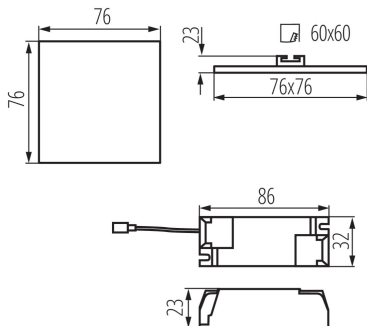

**Дължина [mm]:** 76

**Широчина [mm]:** 76

**Височина [mm]:** 23

**Монтажен отвор [mm]:** 60x60

**Интегриран LED източник на светлина:** да

**Обхват на околната температура, на която може да бъде изложен продуктът [°C]:** 5÷25

**Материал на корпуса:** сплав на алуминий

Осветително тяло downlight

**Вид присъединение:** клеморед

**Обхват на напречните сечения на използваните кабели [mm<sup>2</sup>]:** 0,75-1,5