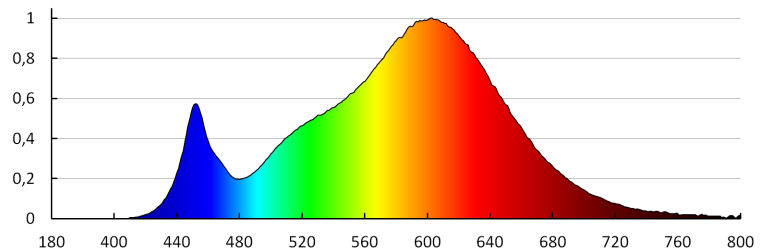

ЛОГИСТИЧНИ ДАННИ:

Как е опаковано: 100

Количество бройки в междинна опаковка: 1

Количество бройки в сборна опаковка: 100

Единично нето тегло [g]: 104

Грамаж [g]: 138

Дължина на единична опаковка [cm]: 10.5

Ширина на единична опаковка [cm]: 3

Височина на единична опаковка [cm]: 11

Тегло на кашон [kg]: 13.8

Ширина на кашон [cm]: 22.5

Височина на кашон [cm]: 24.5

Дължина на кашон [cm]: 78

Вместимост на кашон [m³]: 0.042998

KANLUX S.A. (kat 29583) AREL LED DL 6W-WW / LDC (Polar)