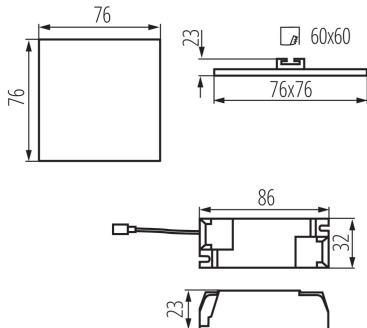

Осветително тяло downlight