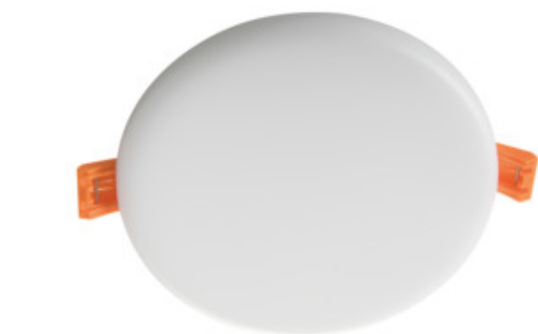

Осветително тяло downlight

5905339295842

IP
65/20

ultra
SLIM
panel

HIGH
quality

Kanlux AREL LED е ново семейство, които нямат рамка. Високата степен на защита IP65/20 и изключителният опростен, а същевременно изненадващ дизайн правят Kanlux AREL LED подходящи за всеки интериор. Благодарение на уникалната конструкция панелът е с дебелина едва 9 мм – това е най-тънкият панел, достъпен на пазара.

ОБЩИ ДАННИ:

Цвят: бял

Място на монтаж: за вграждане в таван

Място на приложение: на закрито

Минимално разстояние от осветявания обект: 0,5m

Възможност за използване с димер: не

Продуктът не е подходящ за прикриване с термоизолационен материал: да

Категория на защита от токов удар: II

Материал на дифузера: PMMA

Вид диод: LED SMD

Светлинен поток [lm]: 940

Полезния светлинен поток на светлинния източник

Φuse [LM]: 1270

Полезния светлинен поток на светлинния източник

Вид присъединение: клеморед

29584 AREL LED DO 10W-NW

Осветително тяло downlight

Обхват на напречните сечения на използваните кабели
[mm²]: 0,75-1,5

Време за загряване на лампата [s]: ≤1

Време за пускане на лампата [s]: ≤0,5