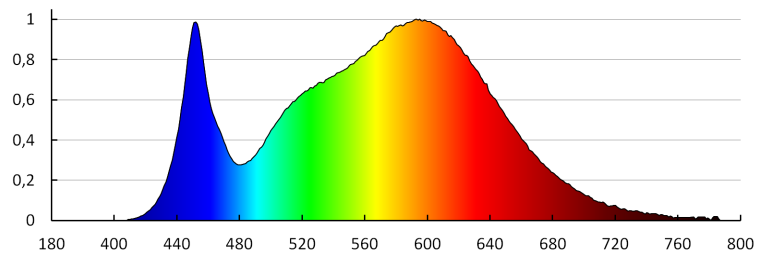

ЛОГИСТИЧНИ ДАННИ:

Как е опаковано: 100

Количество бройки в междинна опаковка: 1

Количество бройки в сборна опаковка: 100

Единично нето тегло [g]: 154

Грамаж [g]: 208.9

Дължина на единична опаковка [cm]: 15.5

Ширина на единична опаковка [cm]: 3

Височина на единична опаковка [cm]: 16

Тегло на кашон [kg]: 20.89

Ширина на кашон [cm]: 33

Височина на кашон [cm]: 34

Дължина на кашон [cm]: 78

Вместимост на кашон [m³]: 0.087516

KANLUX S.A. (kat 29584) AREL LED DO 10W-NW / LDC (Polar)