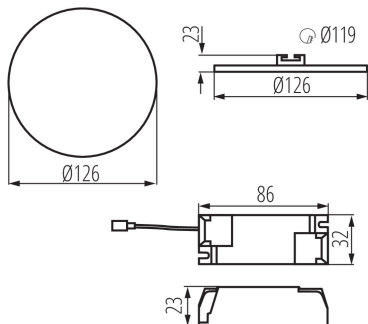

29584 AREL LED DO 10W-NW

Осветително тяло downlight