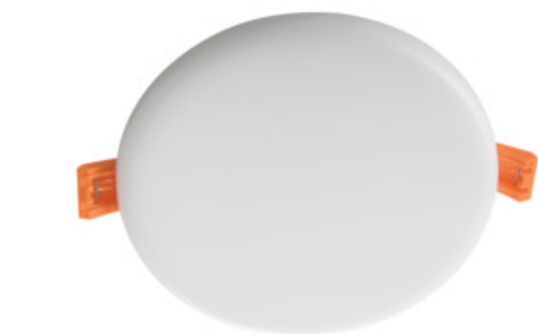

Осветително тяло downlight

5905339295859

IP
65/20

ultra
SLIM
panel

HIGH
quality

Kanlux AREL LED е ново семейство, които нямат рамка. Високата степен на защита IP65/20 и изключителният опростен, а същевременно изненадващ дизайн правят Kanlux AREL LED подходящи за всеки интериор. Благодарение на уникалната конструкция панелът е с дебелина едва 9 мм – това е най-тънкият панел, достъпен на пазара.

ОБЩИ ДАННИ:

Цвят: бял

Място на монтаж: за вграждане в таван

Място на приложение: на закрито

Минимално разстояние от осветявания обект: 0,5m

Възможност за използване с димер: не

Продуктът не е подходящ за прикриване с термоизолационен материал: да

Категория на защита от токов удар: II

Материал на дифузера: PMMA

Вид диод: LED SMD

Светлинен поток [lm]: 890

Полезния светлинен поток на светлинния източник

Φuse [LM]: 1200

Полезния светлинен поток на светлинния източник

Вид присъединение: клеморед

29585 AREL LED DO 10W-WW

Осветително тяло downlight

Обхват на напречните сечения на използваните кабели [mm²]: 0,75-1,5

Време за загряване на лампата [s]: ≤1

Време за пускане на лампата [s]: ≤0,5