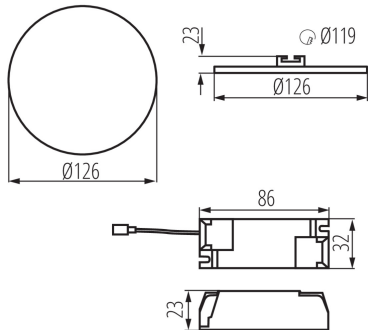

29585 AREL LED DO 10W-WW

Осветително тяло downlight