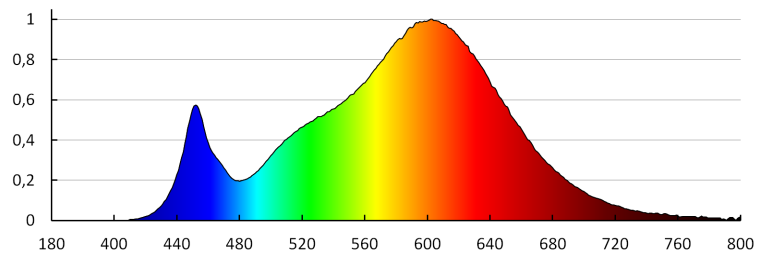

ЛОГИСТИЧНИ ДАННИ:

Как е опаковано: 100

Количество бройки в междинна опаковка: 1

Количество бройки в сборна опаковка: 100

Единично нето тегло [g]: 154

Грамаж [g]: 208.9

Дължина на единична опаковка [cm]: 15.5

Ширина на единична опаковка [cm]: 3

Височина на единична опаковка [cm]: 16

Тегло на кашон [kg]: 20.89

Ширина на кашон [cm]: 33

Височина на кашон [cm]: 34

Дължина на кашон [cm]: 78

Вместимост на кашон [m³]: 0.087516

KANLUX S.A. (kat 29585) AREL LED DO 10W-WW / LDC (Polar)