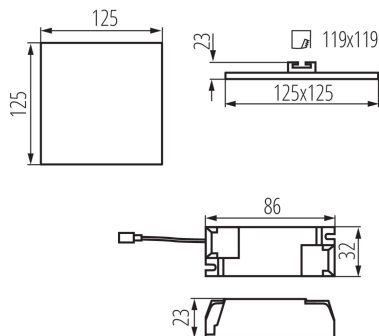

29586 AREL LED DL 10W-NW

Осветително тяло downlight