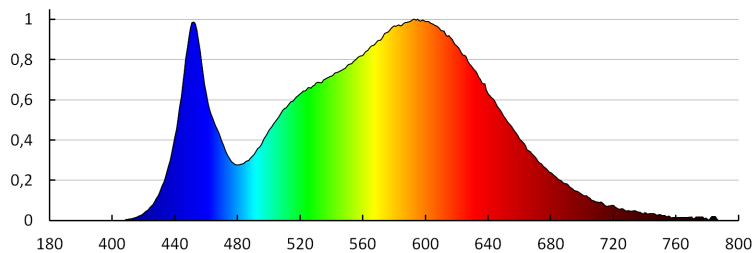

ЛОГИСТИЧНИ ДАННИ:

Как е опаковано: 50

Количество бройки в междинна опаковка: 1

Количество бройки в сборна опаковка: 50

Единично нето тегло [g]: 220

Грамаж [g]: 294.6

Дължина на единична опаковка [cm]: 18.5

Ширина на единична опаковка [cm]: 3

Височина на единична опаковка [cm]: 19

Тегло на кашон [kg]: 14.73

Ширина на кашон [cm]: 38.5

Височина на кашон [cm]: 22

Дължина на кашон [cm]: 78

Вместимост на кашон [m³]: 0.066066

KANLUX S.A. (kat 29588) AREL LED DO 14W-NW / LDC (Polar)