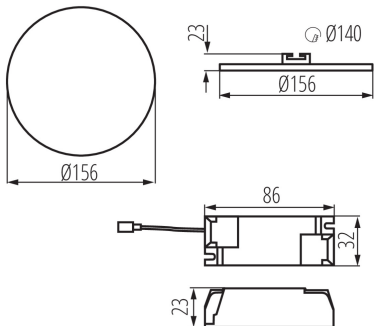

Осветително тяло downlight