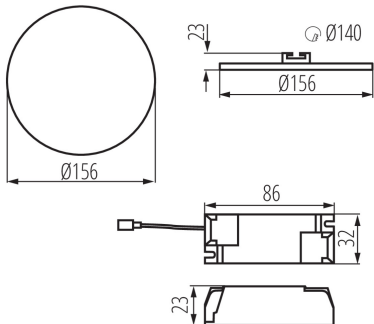

Осветително тяло downlight