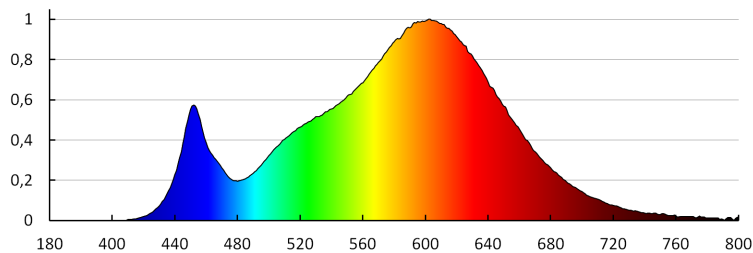

ЛОГИСТИЧНИ ДАННИ:

Как е опаковано: 50

Количество бройки в междинна опаковка: 1

Количество бройки в сборна опаковка: 50

Единично нето тегло [g]: 220

Грамаж [g]: 294.6

Дължина на единична опаковка [cm]: 18.5

Ширина на единична опаковка [cm]: 3

Височина на единична опаковка [cm]: 19

Тегло на кашон [kg]: 14.73

Ширина на кашон [cm]: 38.5

Височина на кашон [cm]: 22

Дължина на кашон [cm]: 78

Вместимост на кашон [m³]: 0.066066

KANLUX S.A. (kat 29589) AREL LED DO 14W-WW / LDC (Polar)