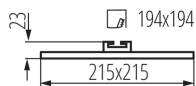

Дължина [mm]: 215

Широчина [mm]: 215

Височина [mm]: 23

Монтажен отвор [mm]: 194x194

Интегриран LED източник на светлина: да

ТЕХНИЧЕСКИ ДАННИ:

Номинално напрежение [V]: 220-240 AC

Номинална честота [Hz]: 50

Осветително тяло downlight

Вид присъединение: клеморед

Обхват на напречните сечения на използваните кабели [mm²]: 0,75-1,5

Време за загряване на лампата [s]: ≤1

Време за пускане на лампата [s]: ≤0,5

Степен на защита IP: 65/20