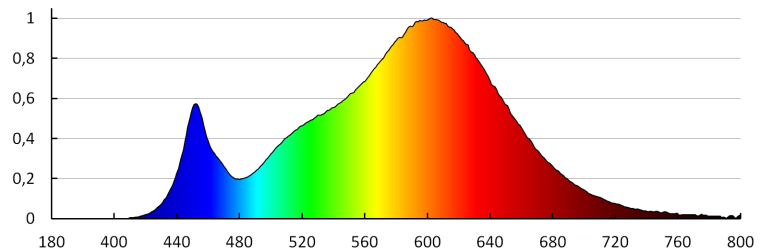

Височина на единична опаковка [cm]: 26.5

Тегло на кашон [kg]: 31.3

Ширина на кашон [cm]: 51

Височина на кашон [cm]: 29

Дължина на кашон [cm]: 87

Вместимост на кашон [m³]: 0.128673

KANLUX S.A. (kat 29599) AREL LED DL 25W-WW / LDC (Polar)