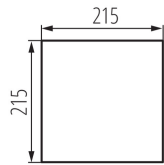

Осветително тяло downlight