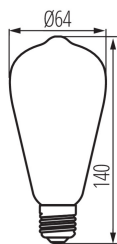

ОБЩИ ДАННИ:

Цвят: кехлибарен

Лампата е предназначена за акцентно осветление:
неприложимо

Възможност за използване с димер: не

Височина [mm]: 140

Диаметър [mm]: 64

Съдържание на живак: не

ТЕХНИЧЕСКИ ДАННИ:

Номинално напрежение [V]: 220-240 AC

Номинална честота [Hz]: 50

Фактор на мощността на лампата: 0.5

Номинална мощност [W]: 5

Материал на дифузера: стъкло

Източник на светлина: ST64

Вид диод: LED FILAMENT

Сумарния обявен светлинен поток [lm]: 270

Цвят на светлината: супер топло

Цветова температура [K]: 1800

Устойчивост на цвета [SDCM]: ≤6

Индекс на цвето предаване Ra: ≥80

Цокъл: E27

Номинален срок на експлоатация [h]: 15000

Брой цикли вкл. / изкл.: ≥15000

Номинален ъгъл на светлинния сноп [°]: 320

Номинален ъгъл на светлинния сноп [°]: 320

EEI за източника на светлина: A

Номинален ток на лампата [mA]: 40

Годишен разход на енергия [kWh]/1000h: 5

Светлинна ефективност на лампата [lm/W]: 54

Време за пускане [s]: ≤0,5

Време за загряване на лампата до 60% от пълния
светлинен поток [s]: незначим

Време за загряване на лампата до 95% [s]: <2

Индикатор за преждевременно излизане от строя на
лампата: <5% по 1000h

коэффициент на дълготрайност на лампата след
период от 6000h [%]: ≥90

коэффициент на запазване на светлинния поток на
лампата след изтичане на номиналния срок на
експлоатация [%]: ≥70

коэффициент на запазване на светлинния поток на
лампата след 6000h [%]: ≥80

Декларация за еквивалентност на мощността [W]: 26