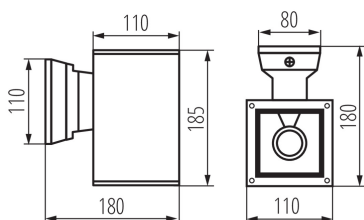

Фасадно осветително тяло

5905339298324

IP
54

ОБЩИ ДАННИ:

Цвят: антрацитен

Място на монтаж: за настенен монтаж

Място на приложение: на закрито и на открито

Минимално разстояние от осветявания обект: 0,5m

Възможност за използване с димер: не

RAL: 7016

Посока на светене на осветителното тяло: долна страна

Дължина [mm]: 110

Широчина [mm]: 180

Височина [mm]: 185

ТЕХНИЧЕСКИ ДАННИ:

Номинално напрежение [V]: 220-240 AC

Материал на защитното стъкло: закалено стъкло

Вид присъединение: клеморед с винтови клеми

Обхват на напречните сечения на използваните кабели [mm²]: 0,5÷1,5

Степен на защита IP: 54

ЛОГИСТИЧНИ ДАННИ:

Как е опаковано: 12

Височина на единична опаковка [cm]: 19.5

Тегло на кашон [kg]: 13.89996

Ширина на кашон [cm]: 37

Височина на кашон [cm]: 41

Дължина на кашон [cm]: 39

Фасадно осветително тяло

Вместимост на кашон [m³]: 0.059163