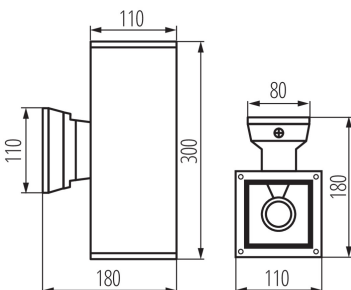

Фасадно осветително тяло

5905339298331

IP
54

ОБЩИ ДАННИ:

Цвят: антрацитен

Място на монтаж: за настенен монтаж

Място на приложение: на закрито и на открито

Минимално разстояние от осветявания обект: 0,5m

Възможност за използване с димер: не

RAL: 7016

Посока на светене на осветителното тяло: нагоре и надолу

Дължина [mm]: 110

Широчина [mm]: 180

Височина [mm]: 300

ТЕХНИЧЕСКИ ДАННИ:

Номинално напрежение [V]: 220-240 AC

Номинална честота [Hz]: 50

Максимална мощност [W]: 2x max 60

Категория на защита от токов удар: I

Материал на дифузера: стъкло

Източник на светлина: GLS/CFL/LED

източник на светлина включен в комплекта: не

Цокъл: E27

Обхват на околната температура, на която може да бъде изложен продуктът [°C]: -20÷35

Материал на корпуса: сплав на алуминий

Материал на панела/на рамката: сплав на алуминий

Основен материал на осветителното тяло: сплав на алуминий

Материал на защитното стъкло: стъкло

Вид присъединение: клеморед с винтови клеми

Обхват на напречните сечения на използваните кабели [mm²]: 0,5÷1,5

Степен на защита IP: 54

ЛОГИСТИЧНИ ДАННИ:

Как е опаковано: 12

Количество бройки в междинна опаковка: 1

Количество бройки в сборна опаковка: 12

Единично нето тегло [g]: 1422

Грамаж [g]: 1641.67

Дължина на единична опаковка [cm]: 18.5

Ширина на единична опаковка [cm]: 11.5

Височина на единична опаковка [cm]: 31

Тегло на кашон [kg]: 19.70004

Ширина на кашон [cm]: 50

Височина на кашон [cm]: 33