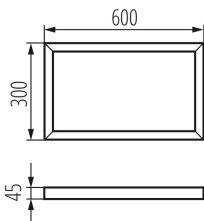

Рамка за открит монтаж BRAVO

5905339298409

ОБЩИ ДАННИ:

Цвят: бял

Място на монтаж: за монтаж върху таван

Дължина [mm]: 600

Широчина [mm]: 300

Височина [mm]: 45

ТЕХНИЧЕСКИ ДАННИ:

Материал: стомана

ЛОГИСТИЧНИ ДАННИ:

Мерна единица: комплект

Как е опаковано: 1

Количество бройки в междинна опаковка: 1

Количество бройки в сборна опаковка: 1

Единично нето тегло [g]: 1788

Грамаж [g]: 2200

Дължина на единична опаковка [cm]: 124

Ширина на единична опаковка [cm]: 32.5

Височина на единична опаковка [cm]: 5.5

Тегло на кашон [kg]: 2.2

Ширина на кашон [cm]: 32.5

Височина на кашон [cm]: 5.5

Дължина на кашон [cm]: 124

Вместимост на кашон [m³]: 0.022165