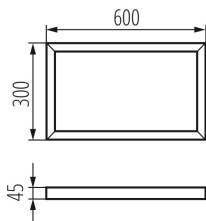

Рамка за открит монтаж BRAVO

5905339298423

ОБЩИ ДАННИ:

Цвят: черен

Място на монтаж: за монтаж върху таван

Дължина [mm]: 600

Широчина [mm]: 300

Височина [mm]: 45

ТЕХНИЧЕСКИ ДАННИ:

Материал: стомана

ЛОГИСТИЧНИ ДАННИ:

Мерна единица: комплект

Как е опаковано: 1

Количество бройки в междинна опаковка: 1

Количество бройки в сборна опаковка: 1

Единично нето тегло [g]: 1788

Грамаж [g]: 2200

Дължина на единична опаковка [cm]: 123

Ширина на единична опаковка [cm]: 32.5

Височина на единична опаковка [cm]: 5.5

Тегло на кашон [kg]: 2.2

Ширина на кашон [cm]: 32.5

Височина на кашон [cm]: 5.5

Дължина на кашон [cm]: 123

Вместимост на кашон [m³]: 0.021986