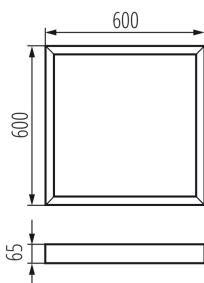

Рамка за открит монтаж

5905339298430

ОБЩИ ДАННИ:

Цвят: бял

Място на монтаж: за монтаж върху таван

Дължина [mm]: 600

Широчина [mm]: 600

Височина [mm]: 65

ТЕХНИЧЕСКИ ДАННИ:

Материал: стомана

ЛОГИСТИЧНИ ДАННИ:

Мерна единица: брой

Как е опаковано: 1

Количество бройки в междинна опаковка: 1

Количество бройки в сборна опаковка: 1

Единично нето тегло [g]: 1416

Грамаж [g]: 1800

Дължина на единична опаковка [cm]: 65

Ширина на единична опаковка [cm]: 62.5

Височина на единична опаковка [cm]: 8.5

Тегло на кашон [kg]: 1.8

Ширина на кашон [cm]: 62.5

Височина на кашон [cm]: 8.5

Дължина на кашон [cm]: 65

Вместимост на кашон [m³]: 0.034531