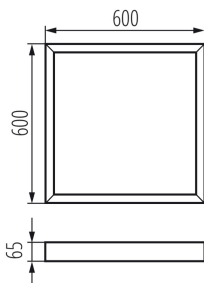

### ОБЩИ ДАННИ:

Цвят: сребърен

Място на монтаж: за монтаж върху таван

Дължина [mm]: 600

Широчина [mm]: 600

Височина [mm]: 65

Ширина на единична опаковка [cm]: 60

Височина на единична опаковка [cm]: 6.5

Тегло на кашон [kg]: 1.8

Ширина на кашон [cm]: 61

Височина на кашон [cm]: 7.5

Дължина на кашон [cm]: 64

Вместимост на кашон [m<sup>3</sup>]: 0.02928