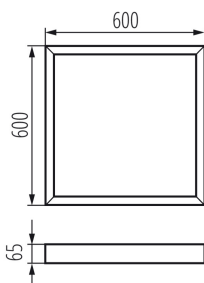

### ОБЩИ ДАННИ:

Цвят: черен

Място на монтаж: за монтаж върху таван

Дължина [mm]: 600

Широчина [mm]: 600

Височина [mm]: 65

Ширина на единична опаковка [cm]: 60

Височина на единична опаковка [cm]: 6.5

Тегло на кашон [kg]: 1.8

Ширина на кашон [cm]: 61

Височина на кашон [cm]: 7.5

Дължина на кашон [cm]: 64

Вместимост на кашон [m³]: 0.02928