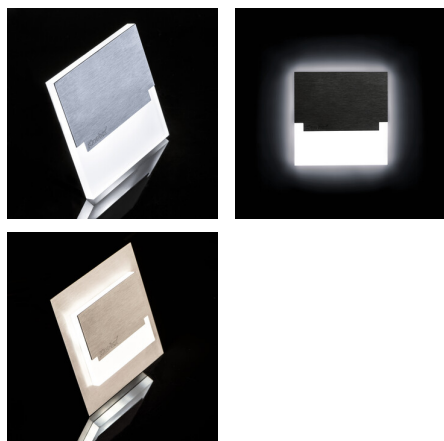

Стълбищно LED осветително тяло

5905339298522

SABIK LED B; SABIK LED AC B

Kanlux SABIK е съвременен дизайн, съчетан с атрактивен светлинен ефект. Това е едно прекрасно предложение за осветление на стълбища и коридори или за акцентирание на интериора на помещенията. Уникалната конструкция на осветителното тяло ще осигури равномерно разпределение на светлината. Версия AC е снабдена с адаптер 230V, който се побира в кутия, а версиите PIR - в сензор за движение. Сензорът открива движение и включва осветлението независимо от интензитета на светлината в околното пространство.

ОБЩИ ДАННИ:

Стенни за вграждане: да

Цвят: черен

Място на монтаж: за вграждане в стена

Място на приложение: на закрито

Минимално разстояние от осветявания обект: 0,1m

Възможност за използване с димер: не

Дължина [mm]: 75

Материал на корпуса: шлайфана неръждаема стомана, пластмаса

Вид присъединение: свободни краища на кабелите

Стълбищно LED осветително тяло

Дължина на проводника [m]: 0.18

Време за загряване на лампата [s]: ≤ 1