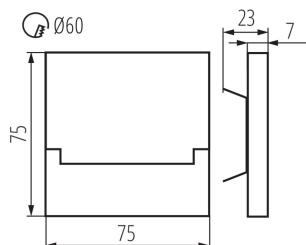

Стълбищно LED осветително тяло