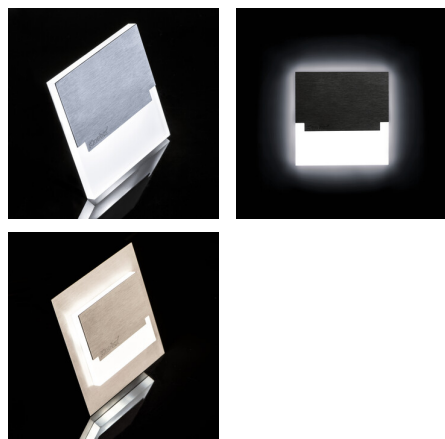

Стълбищно LED осветително тяло

5905339298539

SABIK LED B; SABIK LED AC B

Kanlux SABIK е съвременен дизайн, съчетан с атрактивен светлинен ефект. Това е едно прекрасно предложение за осветление на стълбища и коридори или за акцентирание на интериора на помещенията. Уникалната конструкция на осветителното тяло ще осигури равномерно разпределение на светлината. Версия AC е снабдена с адаптер 230V, който се побира в кутия, а версиите PIR - в сензор за движение. Сензорът открива движение и включва осветлението независимо от интензитета на светлината в околното пространство.

### ОБЩИ ДАННИ:

**Стенни за вграждане:** да

**Цвят:** черен

**Място на монтаж:** за вграждане в стена

**Място на приложение:** на закрито

**Минимално разстояние от осветявания обект:** 0,1m

**Възможност за използване с димер:** не