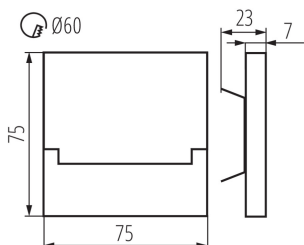

Стълбищно LED осветително тяло