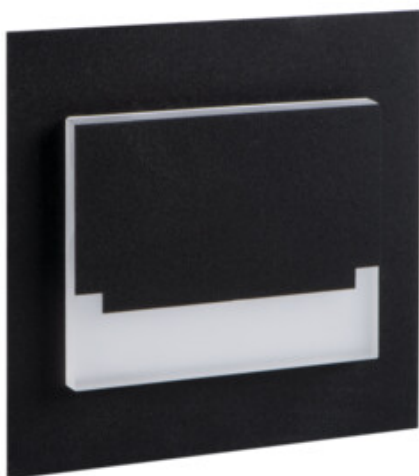

29854 SABIK MINI LED B-NW

Стълбищно LED осветително тяло

5905339298546

SABIK LED; SABIK LED AC

Kanlux SABIK е съвременен дизайн, съчетан с атрактивен светлинен ефект. Това е едно прекрасно предложение за осветление на стълбища и коридори или за акцентирание на интериора на помещенията. Уникалната конструкция на осветителното тяло ще осигури равномерно разпределение на светлината. Версия AC е снабдена с адаптер 230V, който се побира в кутия, а версиите PIR - в сензор за движение. Сензорът открива движение и включва осветлението независимо от интензитета на светлината в околното пространство.

ОБЩИ ДАННИ:

Стенни за вграждане: да

Цвят: черен

Място на монтаж: за вграждане в стена

Място на приложение: на закрито

Минимално разстояние от осветявания обект: 0,1m

Възможност за използване с димер: не

Дължина [mm]: 75

Широчина [mm]: 23

Височина [mm]: 75

Изискван диаметър на конзолната кутия [Ømm]: 60

Размери на монтажния отвор [mm]: 60

Интегриран LED източник на светлина: да

ТЕХНИЧЕСКИ ДАННИ:

Номинално напрежение [V]: 12 DC

Материал на корпуса: шлайфана неръждаема стомана, пластмаса

Вид присъединение: свободни краища на кабелите

29854 SABIK MINI LED B-NW

Стълбищно LED осветително тяло

Дължина на проводника [m]: 0.18

Време за загряване на лампата [s]: ≤ 1