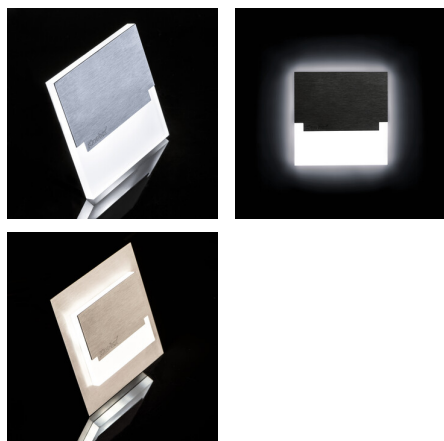

29854 SABIK MINI LED B-NW

Стълбищно LED осветително тяло

5905339298546

SABIK LED; SABIK LED AC

Kanlux SABIK е съвременен дизайн, съчетан с атрактивен светлинен ефект. Това е едно прекрасно предложение за осветление на стълбища и коридори или за акцентирание на интериора на помещенията. Уникалната конструкция на осветителното тяло ще осигури равномерно разпределение на светлината. Версия AC е снабдена с адаптер 230V, който се побира в кутия, а версиите PIR - в сензор за движение. Сензорът открива движение и включва осветлението независимо от интензитета на светлината в околното пространство.

ОБЩИ ДАННИ:

Стенни за вграждане: да

Цвят: черен

Място на монтаж: за вграждане в стена

Място на приложение: на закрито

Минимално разстояние от осветявания обект: 0,1m

Възможност за използване с димер: не

Дължина [mm]: 75

Материал на корпуса: шлайфана неръждаема стомана, пластмаса

Вид присъединение: свободни краища на кабелите

29854 SABIK MINI LED B-NW

Стълбищно LED осветително тяло

Дължина на проводника [m]: 0.18

Време за загряване на лампата [s]: ≤ 1