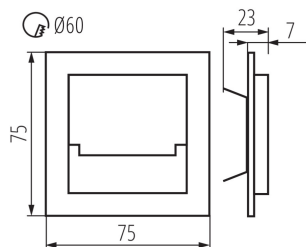

29854 SABIK MINI LED B-NW

Стълбищно LED осветително тяло